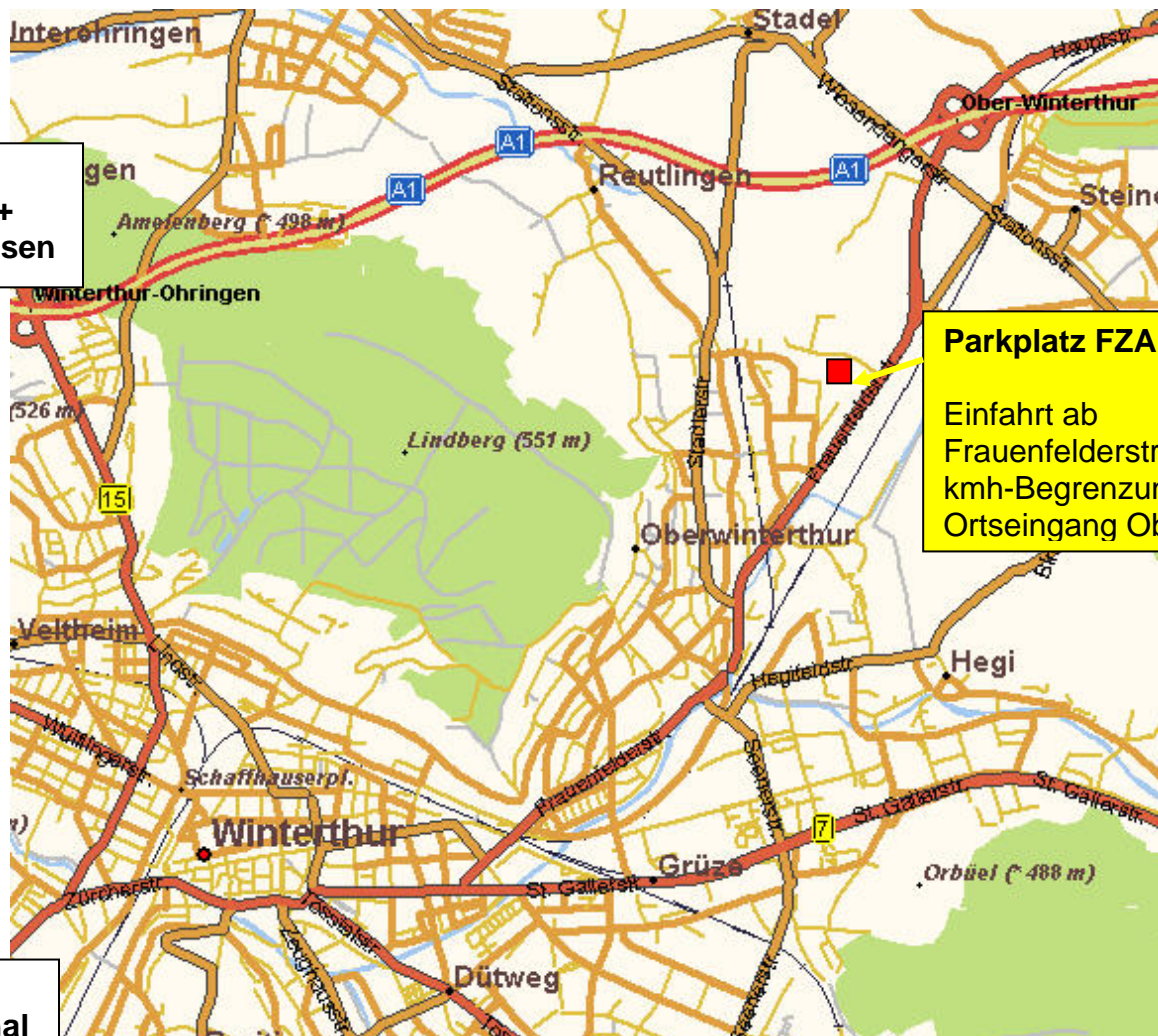

Lageplan Freizeitanlage Eichwäldli

Die Freizeitanlage Eichwäldli ist auf der Frauenfelderstrasse bequem zu erreichen:

- ab Autobahnausfahrt Oberwinterthur in Fahrtrichtung Winterthur Zentrum ca. nach 1,2 km → Einfahrt rechts

- ab Zentrum Winterthur – Oberwinterthur – Autobahnauffahrt Oberwinterthur ca. 1,2 km nach der Lichtsignalanlage Kreuzung Hotel Römertor → Einfahrt links

Einfahrt zum Parkplatz unmittelbar vor der 60er Geschwindigkeitsbegrenzung am Ortseingang Oberwinterthur.

Auf der Gegenüberliegenden Strassenseite befindet sich ein Wegweiser mit der Aufschrift "Freizeitanlage Eichwäldli"

von
Frauenfeld +
St.Gallen

Von
Zürich +
Schaffhausen

Parkplatz FZA Eichwäldli

Einfahrt ab
Frauenfelderstrasse bei der 60
kmh-Begrenzungstafel am
Ortseingang Oberwinterthur