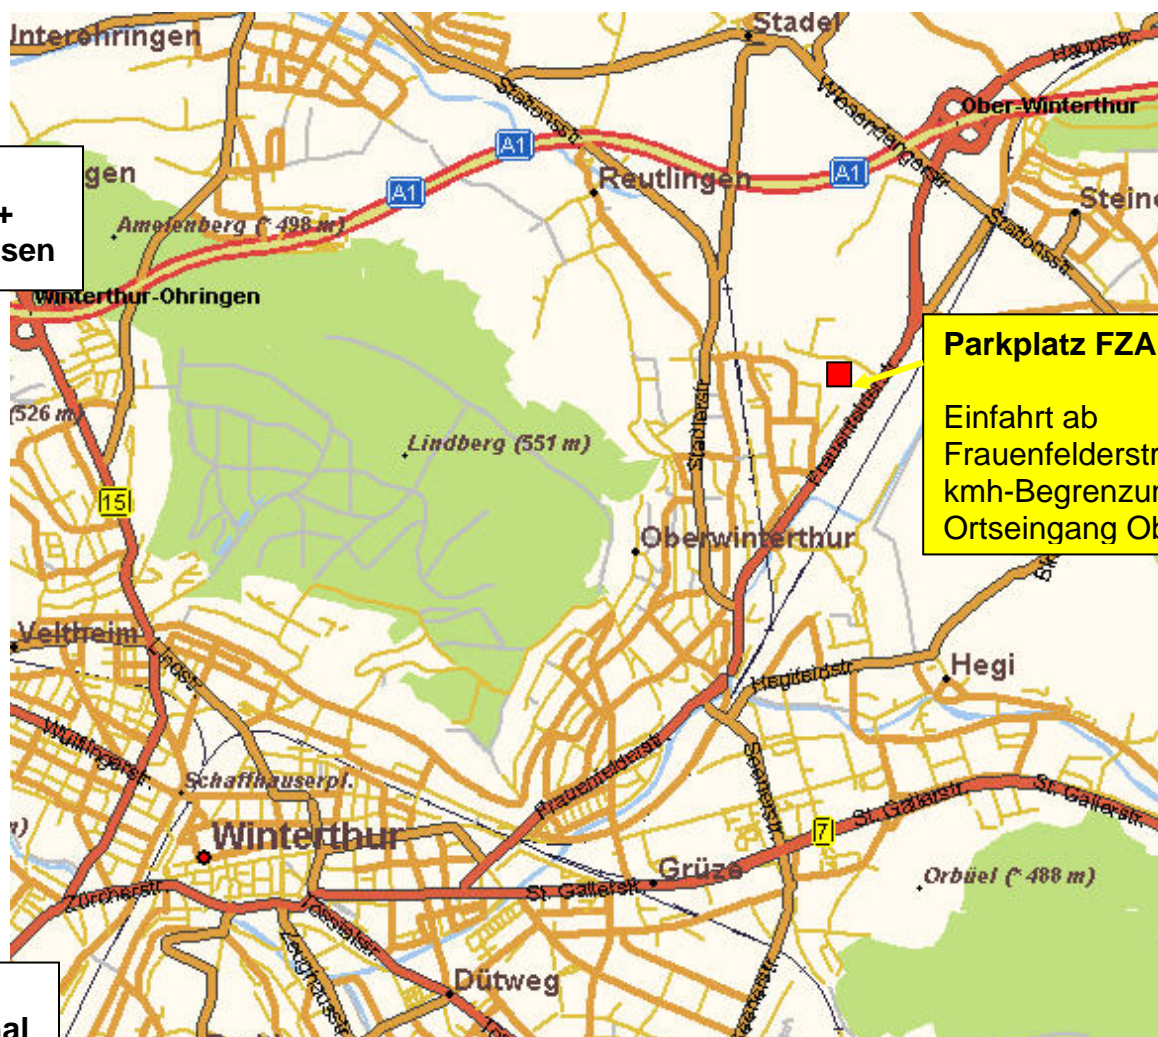

Lageplan Freizeitanlage Eichwäldli

Die Freizeitanlage Eichwäldli ist auf der Frauenfelderstrasse bequem zu erreichen:

- ab Autobahnausfahrt Oberwinterthur in Fahrtrichtung Winterthur Zentrum ca. nach 1,2 km → Einfahrt rechts

- ab Zentrum Winterthur – Oberwinterthur – Autobahnauffahrt Oberwinterthur ca. 1,2 km nach der Lichtsignalanlage Kreuzung Hotel Römertor → Einfahrt links

Einfahrt zum Parkplatz unmittelbar vor der 60er Geschwindigkeitsbegrenzung am Ortseingang Oberwinterthur.

Auf der Gegenüberliegenden Strassenseite befindet sich ein Wegweiser mit der Aufschrift "Freizeitanlage Eichwäldli"

Von
Zürich +
Schaffhausen

von
Frauenfeld +
St.Gallen

Parkplatz FZA Eichwäldli
Einfahrt ab
Frauenfelderstrasse bei der 60
kmh-Begrenzungstafel am
Ortseingang Oberwinterthur